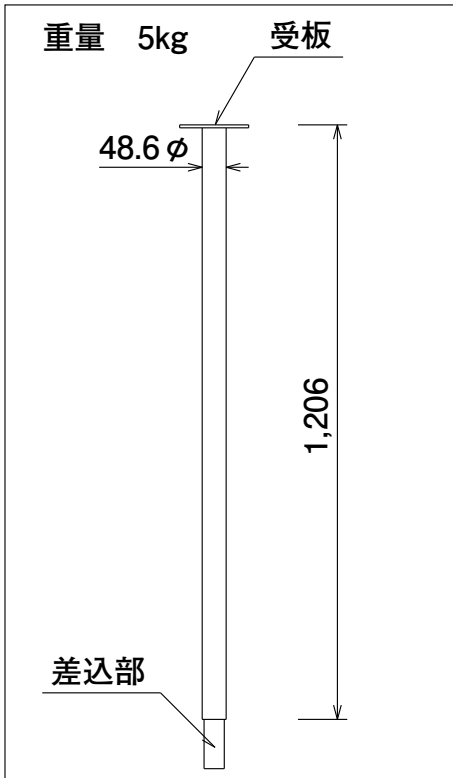

パイプサポート

サポート寸法表

区分		型式	SF-90CZ	SF-70CZ	SF-60CZ	SF-50CZ	SF-40CZ	SF-30CZ	SF-20CZ	SF-15CZ	SF-10CZ
最大使用長	(m)		3,940	3,440	3,040	2,590	1,995	1,415	940	620	440
最小使用長	(m)		2,620	2,120	1,720	1,520	1,220	920	620	410	320
調節範囲	(m)		1,320	1,320	1,320	1,070	775	495	320	210	120
ネジ調節	(m)		145	145	145	145	145	145	145	145	145
製品重量	(kg)		14.5	14	12	11	10	8	5.5	4.5	4
安全荷重	(kg)		2,000	2,000	2,000	2,000	2,000	2,000	2,000	2,000	2,000

■補助サポート