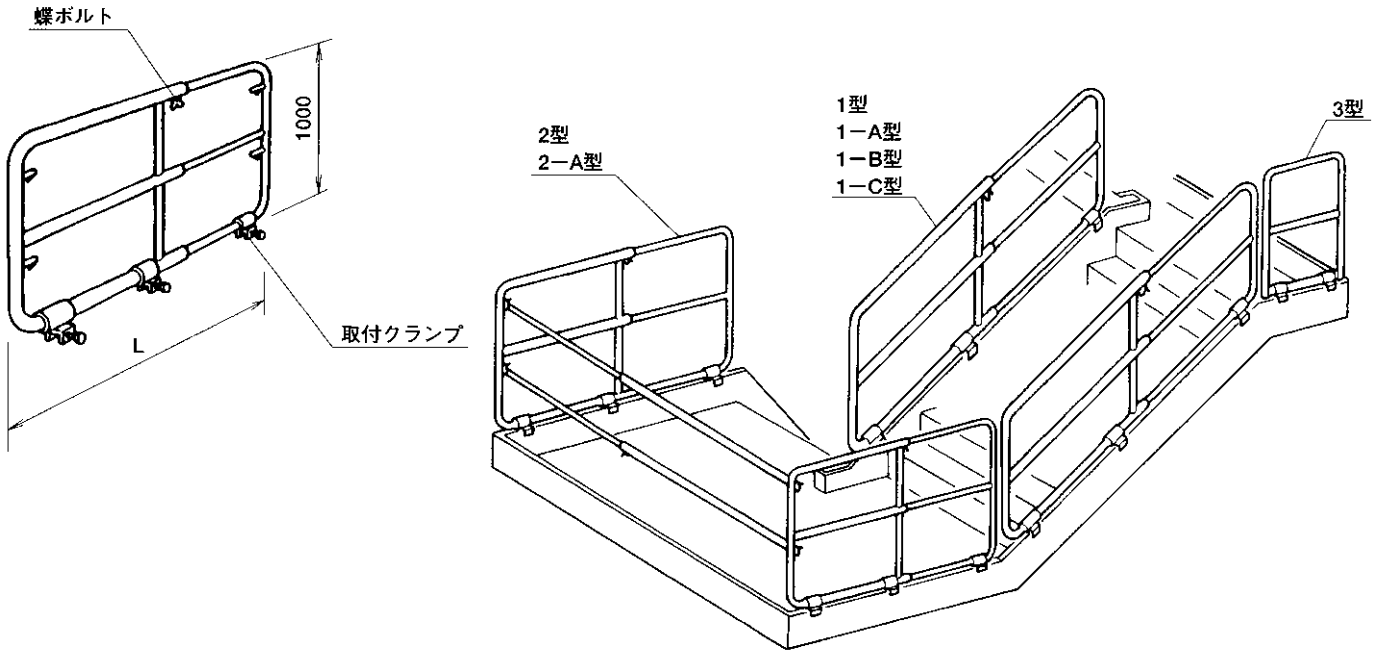

テッスル

形状	型式	サイズ(L)	重量
	1-A型	2150~3850	21kg
	1-B型	1100~1900	13kg
	1-C型	600	8kg
	2型	825~1350	11kg
	2-A型	1400~2450	16kg
	3型	550	8kg
	C型鋼用 取付金具	—	1.5kg