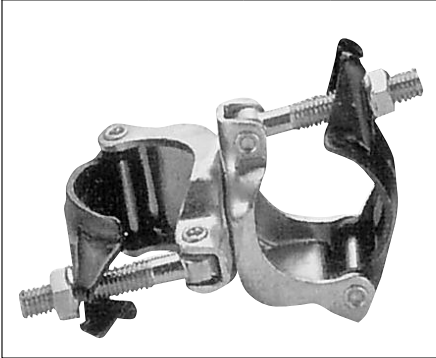

# クランプ類

品名	兼用直交クランプ		
サイズ	42.7φ～48.6φ		
スベリ耐力	500kg	重量	0.7kg

品名	兼用自在クランプ		
サイズ	42.7φ～48.6φ		
スベリ耐力	350kg	重量	0.70kg

品名	三連クランプ直交・自在		
サイズ	48.6φ		
スベリ耐力	350kg	重量	1.2kg

品名	キャッチクランプクイック直交37		
サイズ	42.7φ～48.6φ		
スベリ耐力	350kg	重量	1.0kg

品名	キャッチクランプクイック自在37		
サイズ	42.7φ～48.6φ		
スベリ耐力	350kg	重量	1.0kg

品名	チェーン固定用キャッチクランプ		
サイズ	37.0mm		
許容荷重	480kg	重量	0.85kg

品名	直線ジョイント		
サイズ	48.6φ用		
許容荷重	300kg	重量	0.6kg

品名	固定ベース		
サイズ	48.6φ用		
許容荷重	2,500kg	重量	1.0kg

品名	自在単管ベース		
サイズ	48.6φ用		
単重	1.5kg		

品名	サポートクランプ直交		
サイズ	48.6φ×60.5φ		
スベリ耐力	500kg	重量	0.77kg

品名	サポートクランプ自在		
サイズ	48.6φ×60.5φ		
スベリ耐力	350kg	重量	0.77kg

品名	シートクランプ		
サイズ	42.7φ～48.6φ		
許容荷重	500kg	重量	0.4kg