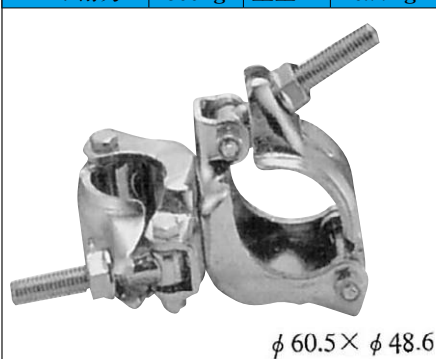

# クランプ類

品名	兼用直交クランプ		
サイズ	42.7φ～48.6φ		
スベリ耐力	500kg	重量	0.7kg

品名	兼用自在クランプ		
サイズ	42.7φ～48.6φ		
スベリ耐力	350kg	重量	0.70kg

品名	三連クランプ直交・自在		
サイズ	48.6φ		
スベリ耐力	350kg	重量	1.2kg

品名	キャッチクランプクイック直交37		
サイズ	42.7φ～48.6φ		
スベリ耐力	350kg	重量	1.0kg

品名	キャッチクランプクイック自在37		
サイズ	42.7φ～48.6φ		
スベリ耐力	350kg	重量	1.0kg

品名	チェーン固定用キャッチクランプ		
サイズ	37.0mm		
許容荷重	480kg	重量	0.85kg

品名	直線ジョイント		
サイズ	48.6φ用		
許容荷重	300kg	重量	0.6kg

品名	固定ベース		
サイズ	48.6φ用		
許容荷重	2,500kg	重量	1.0kg

品名	自在単管ベース		
サイズ	48.6φ用		
単重	1.5kg		

品名	サポートクランプ直交		
サイズ	48.6φ×60.5φ		
スベリ耐力	500kg	重量	0.77kg

品名	サポートクランプ自在		
サイズ	48.6φ×60.5φ		
スベリ耐力	350kg	重量	0.77kg

品名	シートクランプ		
サイズ	42.7φ～48.6φ		
許容荷重	500kg	重量	0.4kg