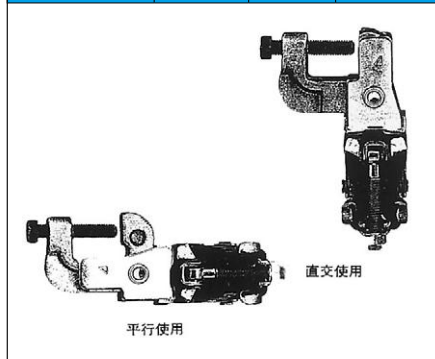

# クランプ類

品名	兼用直交クランプ		
サイズ	42.7φ～48.6φ		
スベリ耐力	500kg	重量	0.7kg

品名	兼用自在クランプ		
サイズ	42.7φ～48.6φ		
スベリ耐力	350kg	重量	0.70kg

品名	三連クランプ直交・自在		
サイズ	48.6φ		
スベリ耐力	350kg	重量	1.2kg

品名	キャッチクランプクイック直交37		
サイズ	42.7φ～48.6φ		
スベリ耐力	350kg	重量	1.0kg

品名	キャッチクランプクイック自在37		
サイズ	42.7φ～48.6φ		
スベリ耐力	350kg	重量	1.0kg

品名	チェーン固定用キャッチクランプ		
サイズ	37.0mm		
許容荷重	480kg	重量	0.85kg

品名	直線ジョイント		
サイズ	48.6φ用		
許容荷重	300kg	重量	0.6kg

品名	固定ベース		
サイズ	48.6φ用		
許容荷重	2,500kg	重量	1.0kg

品名	自在単管ベース		
サイズ	48.6φ用		
単重	1.5kg		

品名	サポートクランプ直交		
サイズ	48.6φ×60.5φ		
スベリ耐力	500kg	重量	0.77kg

品名	サポートクランプ自在		
サイズ	48.6φ×60.5φ		
スベリ耐力	350kg	重量	0.77kg

品名	シートクランプ		
サイズ	42.7φ～48.6φ		
許容荷重	500kg	重量	0.4kg