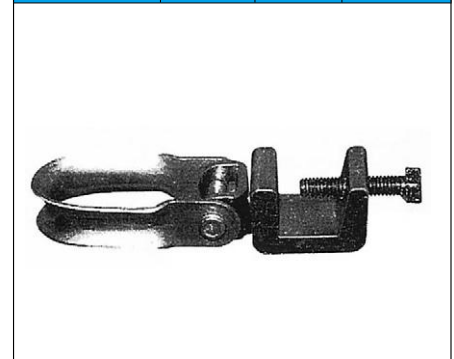

# クランプ類

品名	兼用直交クランプ		
サイズ	42.7φ～48.6φ		
スベリ耐力	500kg	重量	0.7kg

品名	兼用自在クランプ		
サイズ	42.7φ～48.6φ		
スベリ耐力	350kg	重量	0.70kg

品名	三連クランプ直交・自在		
サイズ	48.6φ		
スベリ耐力	350kg	重量	1.2kg

品名	キャッチクランプクイック直交37		
サイズ	42.7φ～48.6φ		
スベリ耐力	350kg	重量	1.0kg

品名	キャッチクランプクイック自在37		
サイズ	42.7φ～48.6φ		
スベリ耐力	350kg	重量	1.0kg

品名	チェーン固定用キャッチクランプ		
サイズ	37.0mm		
許容荷重	480kg	重量	0.85kg

品名	直線ジョイント		
サイズ	48.6φ用		
許容荷重	300kg	重量	0.6kg

品名	固定ベース		
サイズ	48.6φ用		
許容荷重	2,500kg	重量	1.0kg

品名	自在単管ベース		
サイズ	48.6φ用		
単重	1.5kg		

品名	サポートクランプ直交		
サイズ	48.6φ×60.5φ		
スベリ耐力	500kg	重量	0.77kg

品名	サポートクランプ自在		
サイズ	48.6φ×60.5φ		
スベリ耐力	350kg	重量	0.77kg

品名	シートクランプ		
サイズ	42.7φ～48.6φ		
許容荷重	500kg	重量	0.4kg