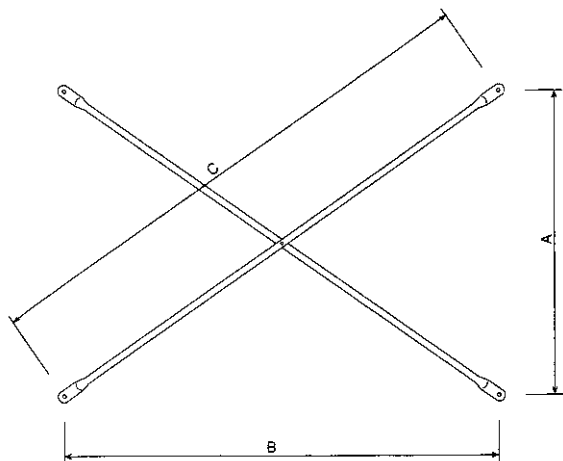

枠組足場

品名 タラップボード(アルミ製)

■仕様

品番	長さ(mm)	幅(mm)	質量(kg)		梯子収納
			セット	布板のみ	
18A	1,829	500	17.5	13.5	可
15A	1,524	500	15.4	11.4	はみだして収納
12A	1,219	500	13.7	9.7	はみだして収納
09A	914	500	12.0	8.0	はみだして収納

筋 違

品番	A寸法mm	B寸法mm	C寸法mm	製品重量kg
A14	1,219	1,829	2,198	4.2
A11	1,219	1,524	1,952	3.7
A13	1,219	1,219	1,724	3.3
A012	1,219	914	1,524	2.9
A12	1,219	610	1,363	2.6
A19	914	1,829	2,045	3.9
A18	914	1,524	1,777	3.4
A07	914	914	1,293	2.4
A09	914	610	1,099	2.1
A08	610	1,829	1,928	3.7
A9	610	1,524	1,642	3.1
A06	610	610	863	1.7
A16S	280	1,829	1,850	3.5
A16	280	1,524	1,549	3.0
A05	280	1,219	1,251	2.6
A04	280	914	956	2.0
A03	280	610	671	1.4

■スキマステップ