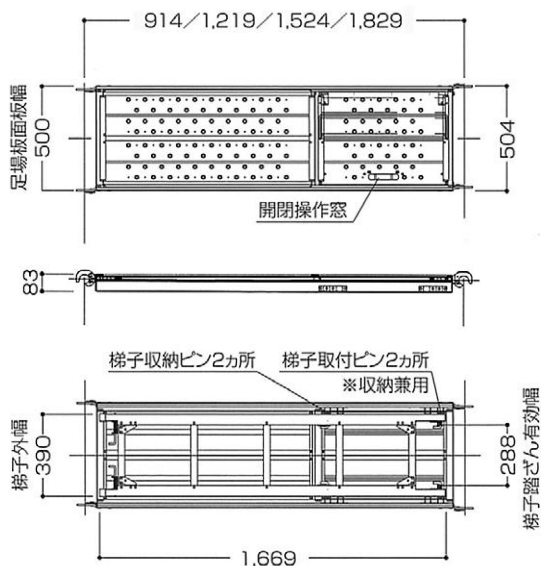

枠組足場

品名 タラップボード(アルミ製)

■仕様

品番	長さ(mm)	幅(mm)	質量(kg)		梯子収納
			セット	布板のみ	
18A	1,829	500	17.5	13.5	可
15A	1,524	500	15.4	11.4	はみだして収納
12A	1,219	500	13.7	9.7	はみだして収納
09A	914	500	12.0	8.0	はみだして収納

筋 違

品番	A寸法mm	B寸法mm	C寸法mm	製品重量kg
A14	1,219	1,829	2,198	4.2
A11	1,219	1,524	1,952	3.7
A13	1,219	1,219	1,724	3.3
A012	1,219	914	1,524	2.9
A12	1,219	610	1,363	2.6
A19	914	1,829	2,045	3.9
A18	914	1,524	1,777	3.4
A07	914	914	1,293	2.4
A09	914	610	1,099	2.1
A08	610	1,829	1,928	3.7
A9	610	1,524	1,642	3.1
A06	610	610	863	1.7
A16S	280	1,829	1,850	3.5
A16	280	1,524	1,549	3.0
A05	280	1,219	1,251	2.6
A04	280	914	956	2.0
A03	280	610	671	1.4

■スキマステップ